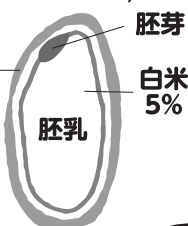

おいしく食べて
健康&ダイエット

玄米Lifeだより

～店長からのお知らせ～

のだや 店長 ニュース

f 野田博司 検索

のだやインフォメーション

いつも、米のだやをご利用いただきありがとうございます。4月からの定休日のお知らせと、「とよかわ得する街のゼミナール」でも大人気な「簡単米ぬかサプリ」など、ご家庭で簡単に作れる米ぬかの利用法についてまとめてみました。店頭では安心・こだわりの米ぬかを無料でプレゼントしています。ぜひご利用ください。(お一人様2袋まで)

△お知らせ 4月より、八幡店と千歳通店が【水曜定休】となります。

年中無休(年末年始を除く)で営業して参りましたが、4月より八幡店と千歳通店の両店が水曜定休となります。お米はもちろん、玄米だんごやフォーユーの製品の購入、イオン健康水のサービスなど、ご迷惑をおかけ致しますがよろしくお願い致します。

シリーズ 米ぬか生活をはじめよう! vol.1

米ぬかはお米も命といわれる胚芽と、それを守る種皮と果皮が原料。胚芽部分には抗酸化作用のあるビタミン類やミネラル、体の毒素の排出をすすめるフィチン酸などの成分が、また表皮部分には腸内を掃除してくれる食物繊維などの成分がたくさん含まれています。お米の一番健康にいいところを削るとったのが米ぬかなのです。

栄養素のほとんどは
米ぬかにつまっています!

米ぬか
95%

ぬか層

- ・胚芽
- ・糊粉層
- ・種皮
- ・果皮

- ◆フィチン酸 さまざまがんを予防する効果
- ◆イノシトール 脂肪肝や動脈硬化の予防、カルシウムの吸収促進など効果あり
- ◆フェルラ酸 ポリフェノールの一種で、抗酸化作用に期待
- ◆γ-オリザノール コレステロールを低下させるとともに、更年期障害などに効果
- ◆ダイエタリファイバー(食物繊維) 整腸や老廃物排出効果
- ◆植物ステロール コレステロールの吸収を抑え、血中の悪玉コレステロールの割合を下げる働きがある

米ぬかは便秘改善や整腸効果など「胃腸系」、肌あれ解消やアトピー、花粉症改善など「皮膚系」、また血液サラサラ効果や血糖値低下など「血液系」につながる、すぐれた栄養成分をたくさん含んでいます。多くの栄養成分で米ぬかが精白米の10~40倍もの量を含んでいます。

かんたん 「米ぬかサプリ」 栄養

新鮮な生ぬかで、まずは「煎りぬか」づくりしましょう。煎りぬかにすることで、殺菌や劣化防止効果とほどよい甘みと香ばしさが増やすことで活用方法がぐんと広がります。毎食事に大さじ1杯を目安に、2週間目安に食べきって下さい。

●「米ぬかサプリ」の作り方 (保管は冷蔵庫で。)

材料 ●米ぬか/200g ●金ゴマ/80g

作り方.1 金ゴマを荒削りしておく。

作り方.2 ぬかをゆっくりと口火で15~20分炒める。

作り方.3 キツネ色になったら金ゴマを混ぜてできあがり!!

- ★ふりかけ…シラスを空煎りし、煎りぬかや海苔など合わせる。
- ★ハンバーグ・カレー…パン粉の代わりに、カレーのとろみつけに。
- ★みそ汁・スープに…ふりかけて使用。
- ★パウンドケーキ・シフォンケーキ…小麦粉を練る時に煎りぬかを一緒に練り込む。
- ★米ぬか茶…深煎り(微粉)の米ぬかに熱湯を注いでできあがり。

米ぬかの保存は冷蔵庫で!

米ぬかには油脂が20%ほど含まれているため、酸素や光、熱で酸化されやすく、すぐに品質が低下します。すぐに密封して冷蔵庫で保存しましょう。